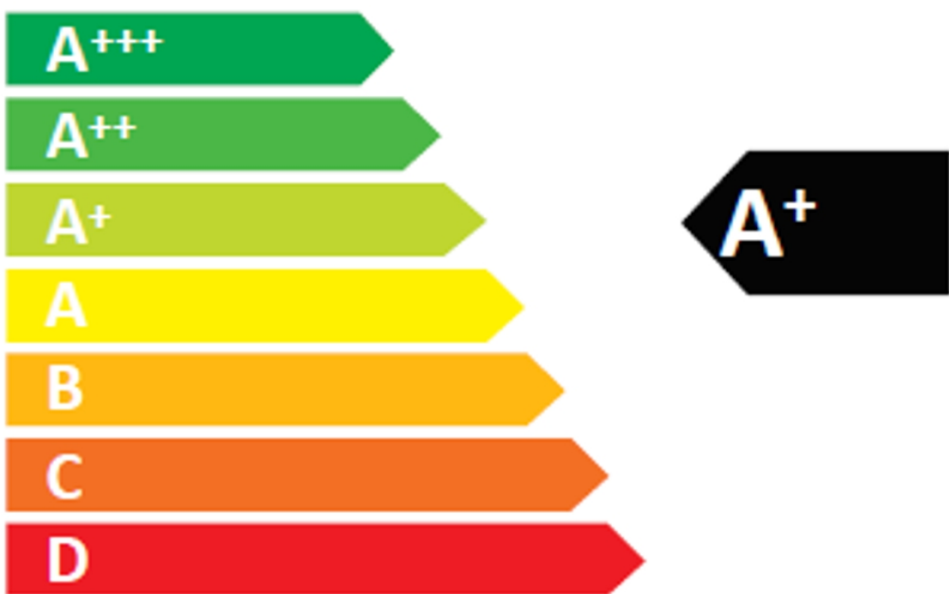

ENERG

енергия · ενέργεια

Y

UA

IE

IA

exquisit KS124-3RVA+

ENERGIA·ЕНЕРГИЯ
ENERGEIA·ENERGIJA
ENERGY·ENERGIE·ENERGI

114
kWh/annum

112 L

- L

39 dB

2010/1060